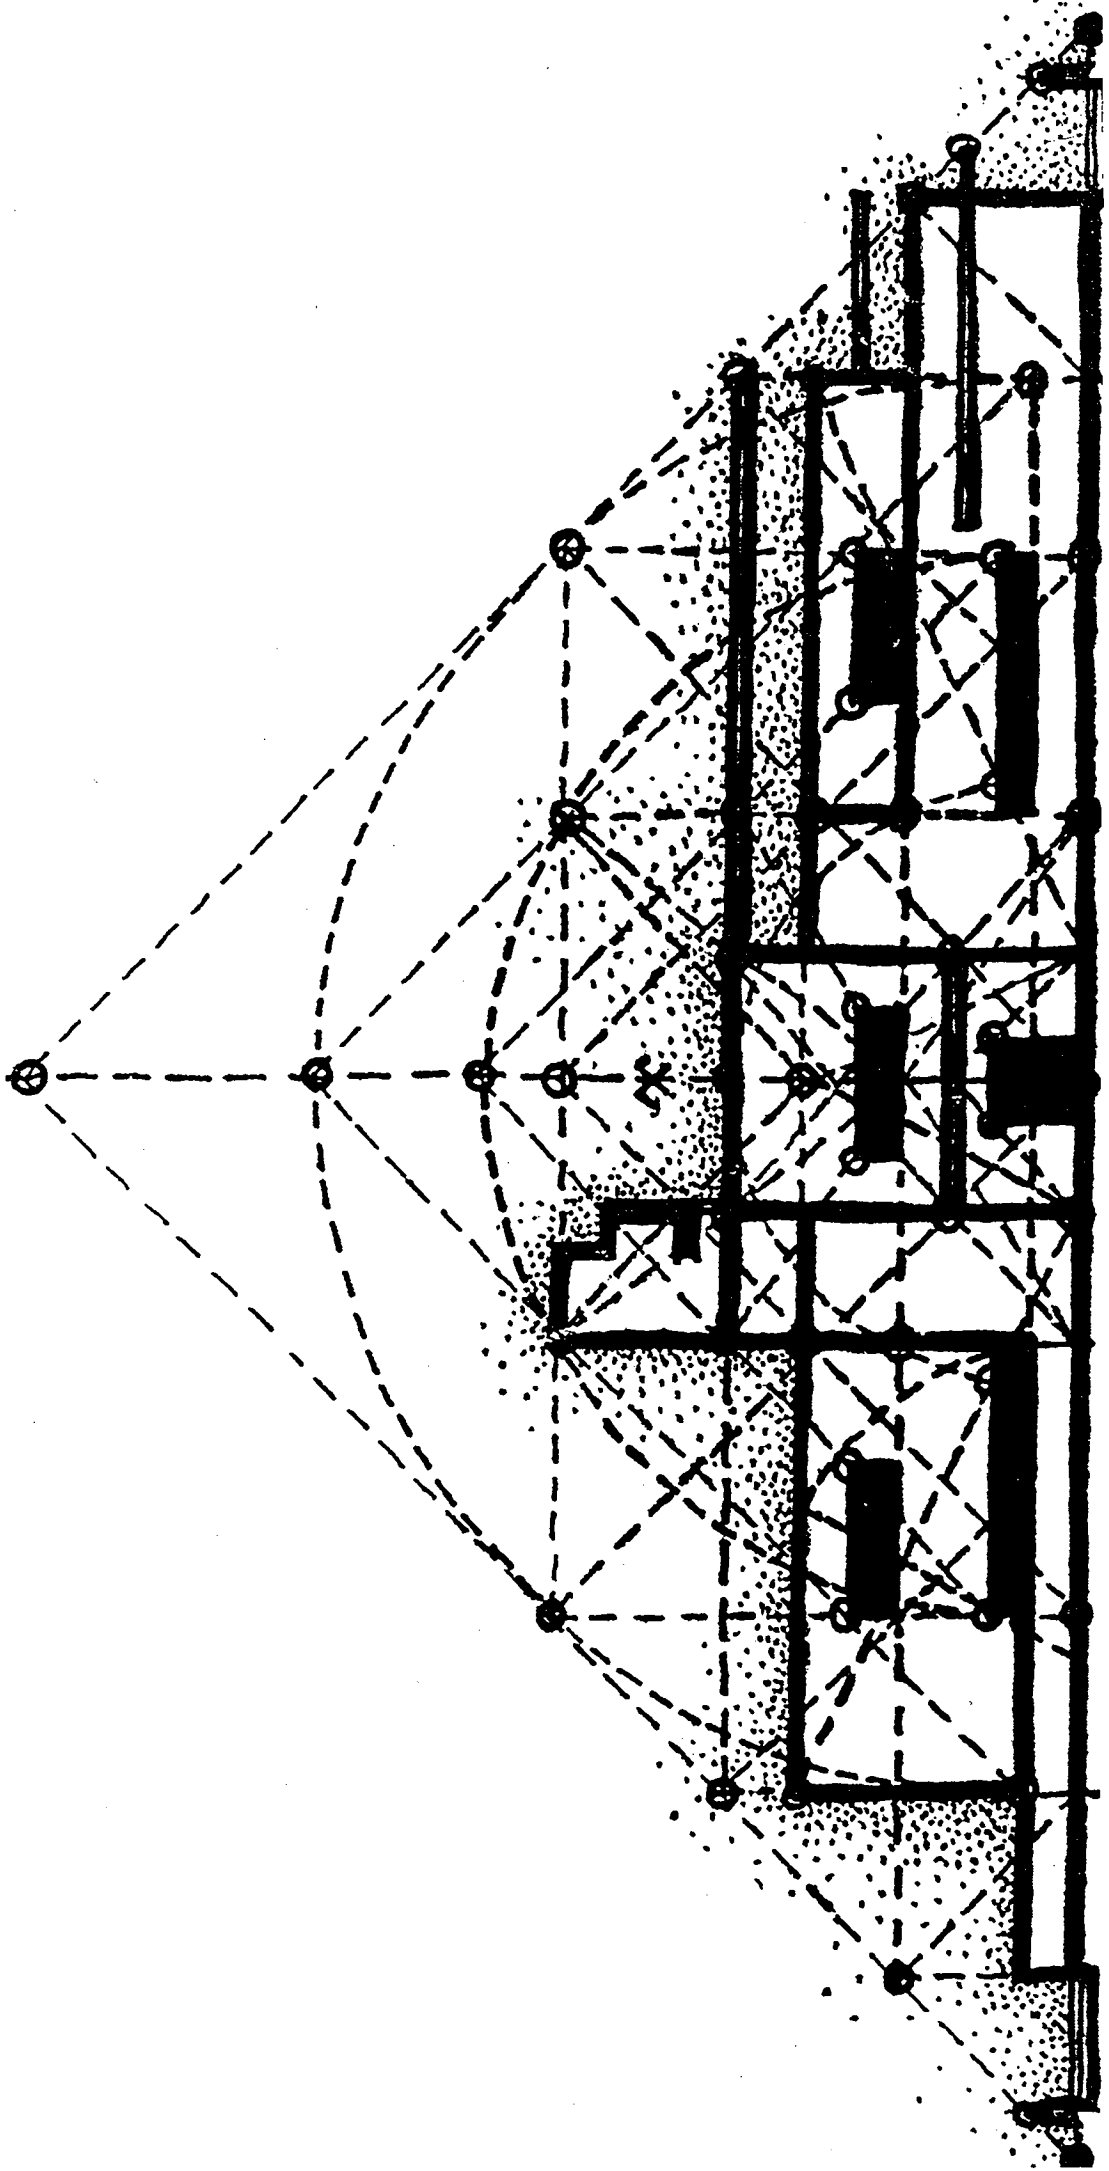

ASSOCIATION
DE
SAUVEGARDE
DE LA
VILLA CAVROIS
□

VISITE de la VILLA CAVROIS

du 5 juin 2002

Plans et façades extraits de "Une Demeure 1934" - Editions Jean-Michel Place

Association loi 1901

SIÈGE SOCIAL : 68 RUE JULES GUESDE - 59170 CROIX

UNE DEMEURE 1934

ARCHITECTE: ROB MALLET-STEVENS

FAÇADE NORD

FAÇADE SUD

FAÇADE OUEST

FAÇADE EST

PROPRIETE DE M^r C. A CROIX.

PLAN DU REZ DE CHAUSSEE.

PROPRIETE DE M^U C. A. CROIX.

PLAN DU 1^{ER} ETAGE.

PROPRIETE DE M^U C. A CROIX.

PLAN DU SOUS SOL.