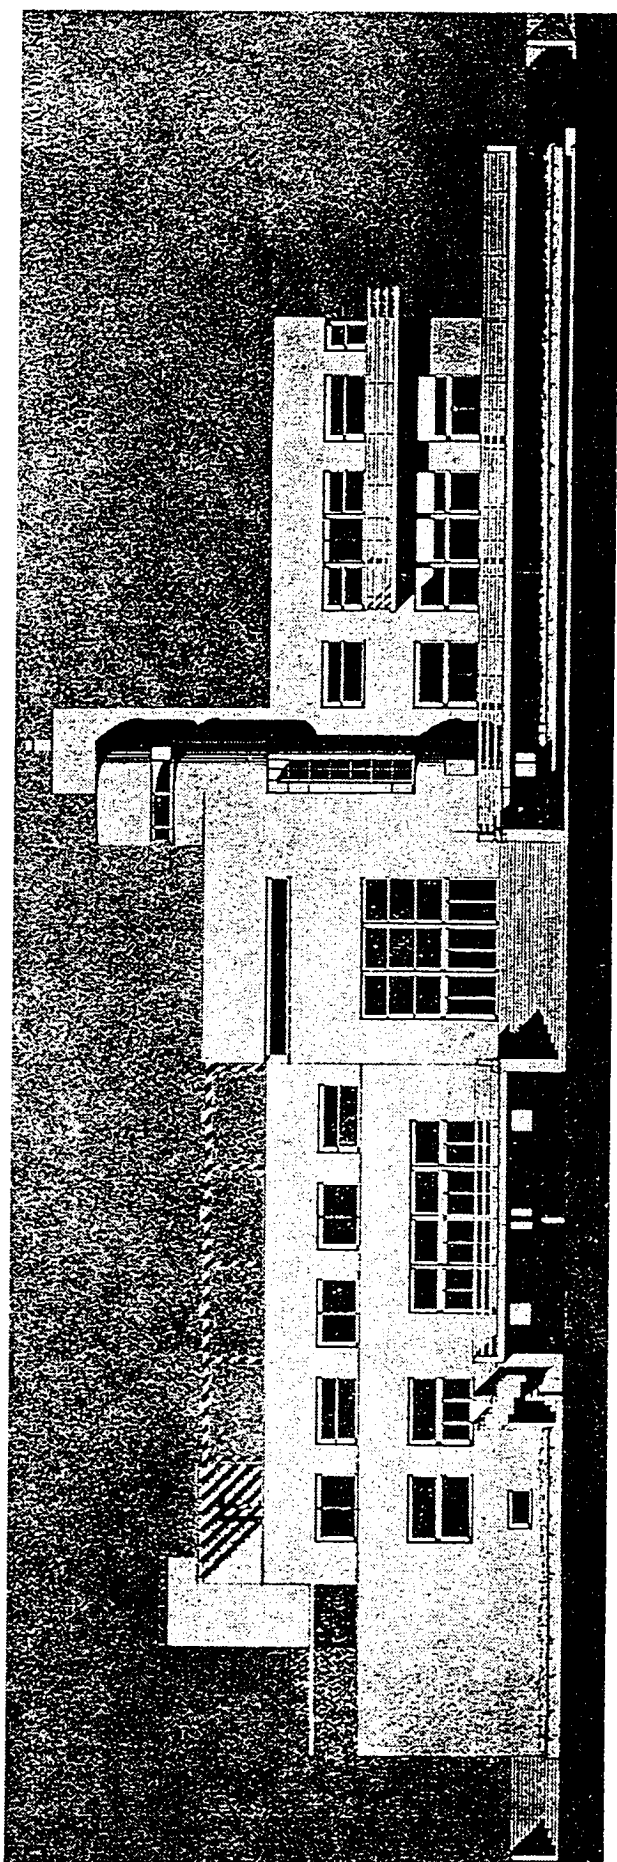

ASSOCIATION
DE
SAUVEGARDE
DE LA
VILLA CAVROIS
□

VISITE de la VILLA CAVROIS

du 5 juin 2002

Plans et façades extraits de "Une Demeure 1934" - Editions Jean-Michel Place

Association loi 1901

SIÈGE SOCIAL : 68 RUE JULES GUESDE - 59170 CROIX

UNE DEMEURE 1934

ARCHITECTE: ROB MALLET-STEVENS

FAÇADE NORD

FAÇADE SUD

FAÇADE OUEST

FAÇADE EST

PROPRIETE DE M^r C. A CROIX.

PLAN DU REZ DE CHAUSSEE.

PROPRIETE DE M^U C. A. CROIX.

PLAN DU 1^{ER} ETAGE.

PROPRIETE DE M^U C. A CROIX.

PLAN DU SOUS SOL.