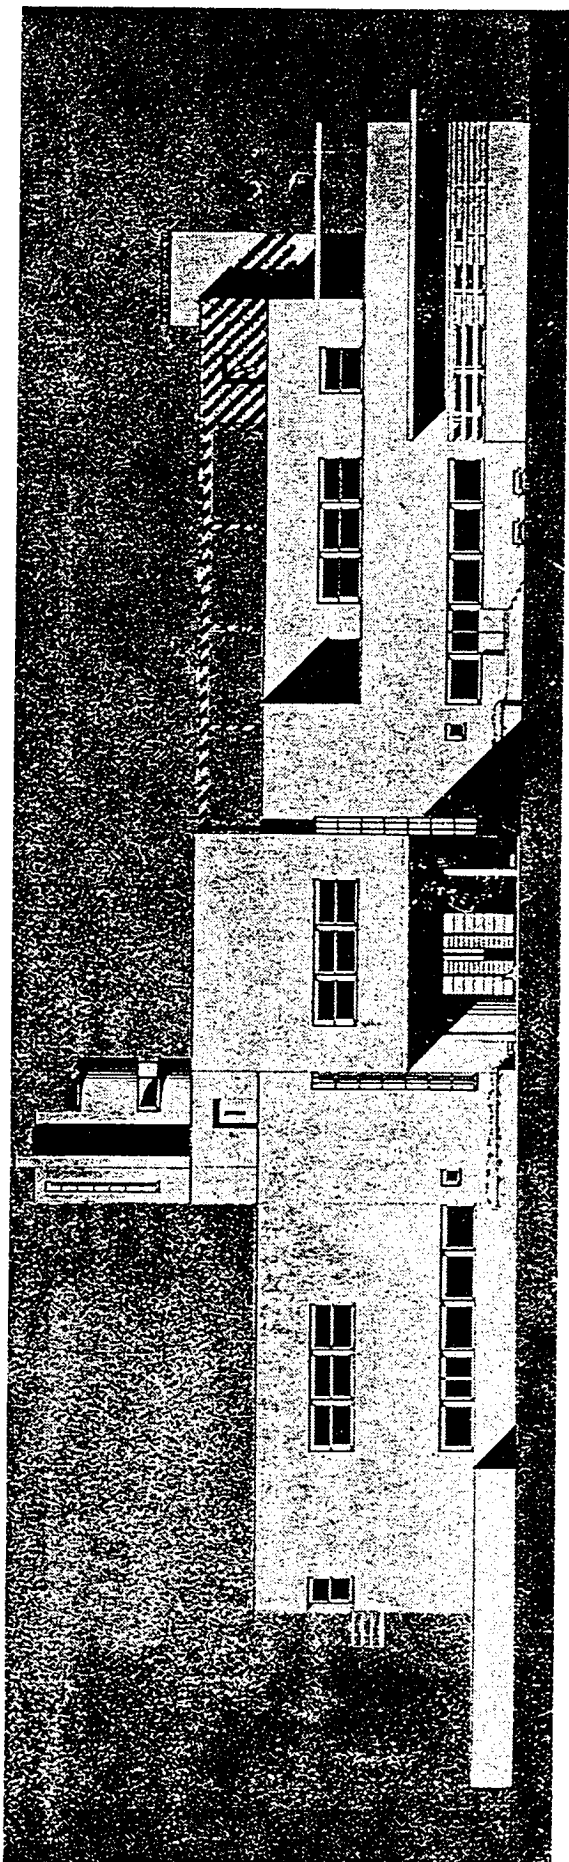

ASSOCIATION
DE
SAUVEGARDE
DE LA
VILLA CAVROIS
□

VISITE de la VILLA CAVROIS

du 5 juin 2002

Plans et façades extraits de "Une Demeure 1934" - Editions Jean-Michel Place

Association loi 1901

SIÈGE SOCIAL : 68 RUE JULES GUESDE - 59170 CROIX

UNE DEMEURE 1934

ARCHITECTE: ROB MALLET-STEVENS

FAÇADE NORD

FAÇADE SUD

FAÇADE OUEST

FAÇADE EST

PROPRIETE DE M^r C. A CROIX.

PLAN DU REZ DE CHAUSSEE.